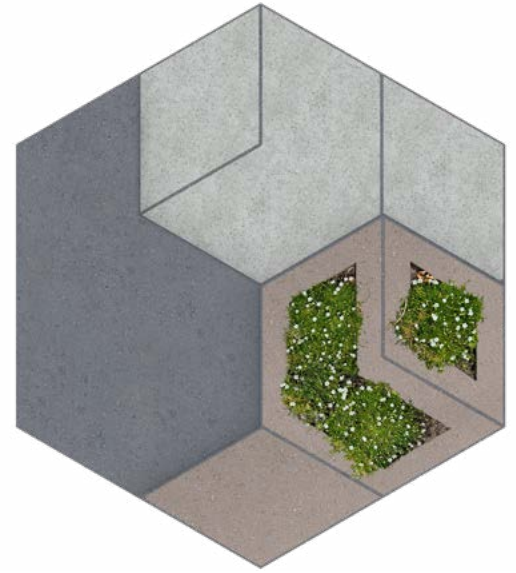

Voor een strakke Wae raden we een hard wordende, waterdoorlatende voeg aan. Zo blijft je terras mooi en krijgt onkruid minder kans. Biobased voegmateriaal van Normeco is een slimme keuze – maar er zijn ook andere producten die zorgen dat jouw Wae jarenlang strak blijft liggen.

Reinigen *Bionyx*

Gebruik liever geen hogedrukspuit, daarmee kan de tegel beschadigen. Met schoon water en Bionyx Terras & Opritreiniger verwijder je groene aanslag eenvoudig, duurzaam en langdurig – zonder te schrobben. Zo blijft je Wae fris. Meer info: www.bionyx.nl.