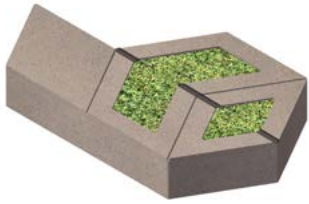

**Afmetingen:** 5 tegels per m<sup>2</sup>

**Gewicht:** Circa. 26,9 kg per tegel

**Dikte:** 10cm dik

Antraciet

Grijs

Taupe

HeptaWae Bio is te vullen met bijvoorbeeld: Plantjes, gras, grind, (Perzik)pitten etc.