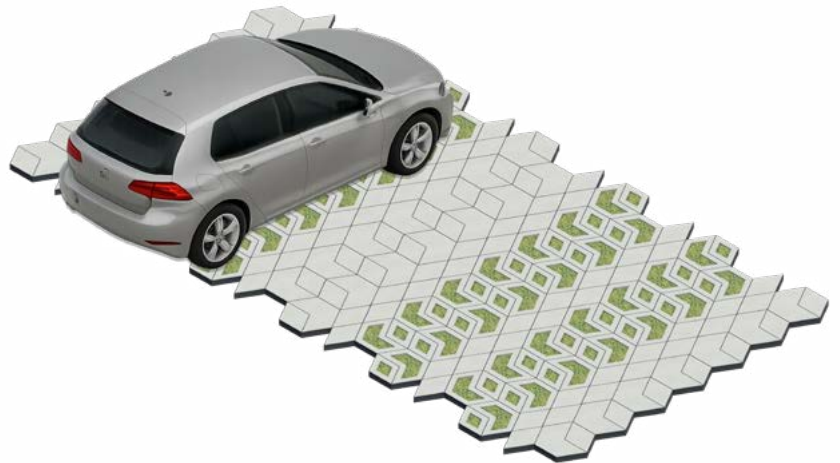

### Afmetingen Base, Evo & Bio (5 tegels per m<sup>2</sup>)

Voor een strakke Wae raden we een hard wordende, waterdoorlatende voeg aan. Zo blijft je terras mooi en krijgt onkruid minder kans. Biobased voegmateriaal van Normeco is een slimme keuze – maar er zijn ook andere producten die zorgen dat jouw Wae jarenlang strak blijft liggen.

## Een groene parkeerplaats

De HeptaWae Bio is dé slimme parkeertegel ze is goed te combineren met de HeptaWae collectie. Ze sluit zichzelf op, dus geen opsluitband of eindeloos zaagwerk nodig. Je verhardt alleen wat echt moet en de rest geef je terug aan de natuur. Auto parkeren doe je op de Bio, uitstappen op de dichte tegel. Zo ontstaat een rustige, geïntegreerde parkeerplek die opgaat in je hele bestratingsplan. Geschikt voor personenauto's, verkeersklasse 15.