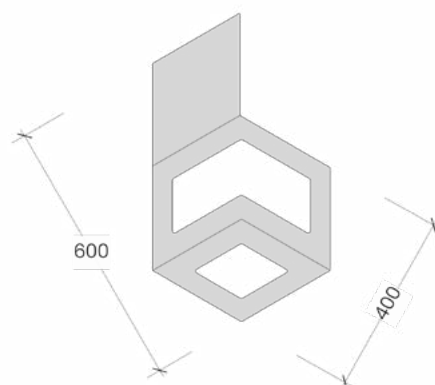

Afmetingen Base, Evo & Bio (5 tegels per m²)